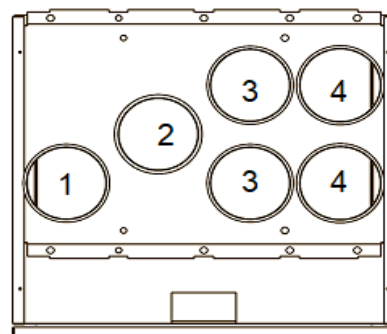

Asennussarja 1 vasen