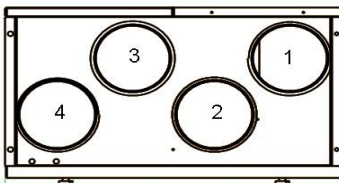

Kanavalähdöt	
		oikeakätinen, R	vasenkätinen, L
1	jäteilma ulos		4
2	ulkoilma koneelle		3
3	poistoilma koneelle		2
4	tuloilma asuntoon		1

korkeus 950, syvyys 520 ja leveys 900 mm