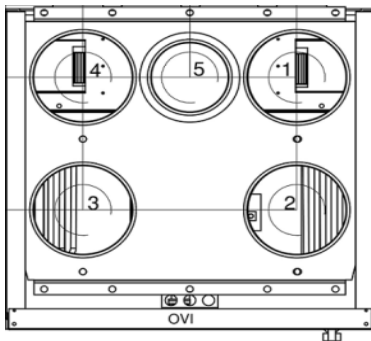

korkeus 498, syvyys 578 ja leveys 592 mm

Kanavalähdöt		
oikeäkätinen, R		vasenkätinen, L
1	jäteilma ulos	4
2	ulkoilma koneelle	3
3	poistoilma koneelle	2
4	tuloilma asuntoon	1
5	keittiön poisto	5

7903486 Saneerausadapteri DIVK-C99 koneeseen