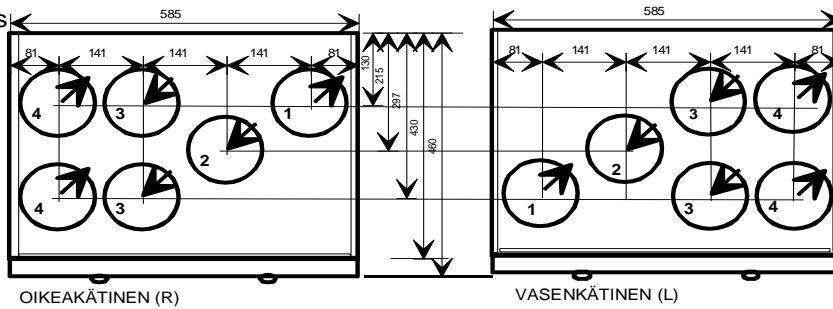

Asennus sarja 2

DIVK-290 DEMA	Asennustarvikkeet;		
	7903024 Asennussarja DIVK-290-1	115,00	142,60
	7903025 Asennussarja DIVK-290-2	115,00	142,60
	- Varasuodattimet		
	7903481 Suodatinpakkaus DIVK-290	24,00	29,76

Asennus sarja 1