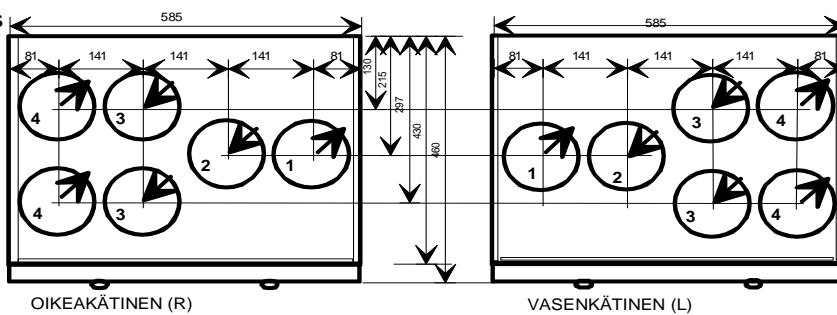

1. Kanavalähdöt
   1 jäteilma ulos
   2 ulkoilma koneelle
   3 poistoilma koneelle
   4 tuloilma asuntoon

Asennus sarja 2