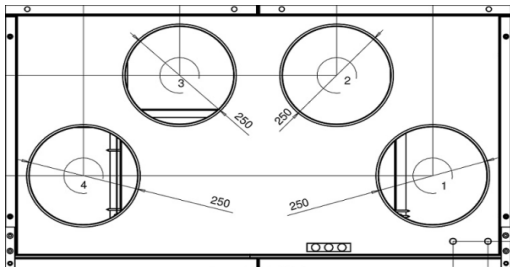

29,00 35,96

korkeus 950, syvyys 520 ja leveys 1100 mm

Kanavalähdöt

oikeakätinen, R

- | | |
|---|---------------------|
| 1 | jäteilma ulos |
| 2 | ulkoilma koneelle |
| 3 | poistoilma koneelle |
| 4 | tuloilma asuntoon |

korkeus 1110, syvyys 672, leveys 1160 mm

Kanavalähdöt

oikeäkätinen, R

- 1 jäteilma ulos
- 2 ulkoilma koneelle
- 3 poistoilma koneelle
- 4 tuloilma asuntoon

vasenkätinen, L

- 4
- 3
- 2
- 1

RISTIVIRTAKENNOISET TALTERI ILMANVAIHTOKONEET